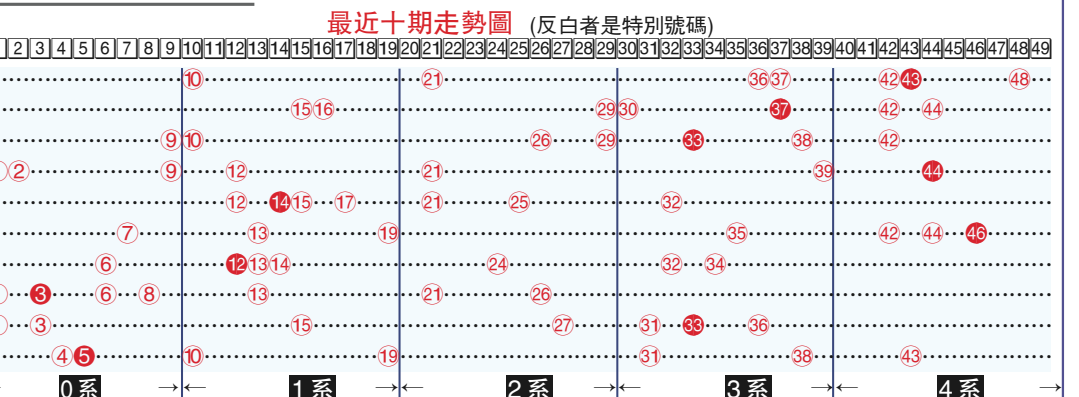

### 649 測彩

【明報專訊】10月7日攪珠結果：0系開出4號；1系開出10號和19號；2系交白卷；3系開出31(翻麻)和38號，4系開出43號。特別號碼5號。是期頭獎再無人中；二獎亦沒有人中。三獎一百五十五票中，每注派彩二千零四十一多元。一百萬大獎安省中出。下期彩金估計四千一百萬元。

0系回落，1系有進步。2系突然無蹤影，3系頭獎持續，4系終有表現。

**本期心水選擇**

0系選5和7。  
1系選12和16。  
2系選21和24。  
3系熱選34和38。  
4系選44和47。

### 最近十期開獎號碼

9月5日	10 21 36 37 42 48 43
9月9日	15 16 29 30 42 44 37
9月12日	9 10 26 29 38 42 33
9月16日	1 2 9 12 21 39 44
9月19日	12 15 17 21 25 32 14
9月23日	7 13 19 35 42 44 46
9月26日	6 13 14 24 32 34 12
9月30日	1 6 8 13 21 26 3
10月3日	1 3 15 27 31 36 33
10月7日	4 10 19 31 38 43 5