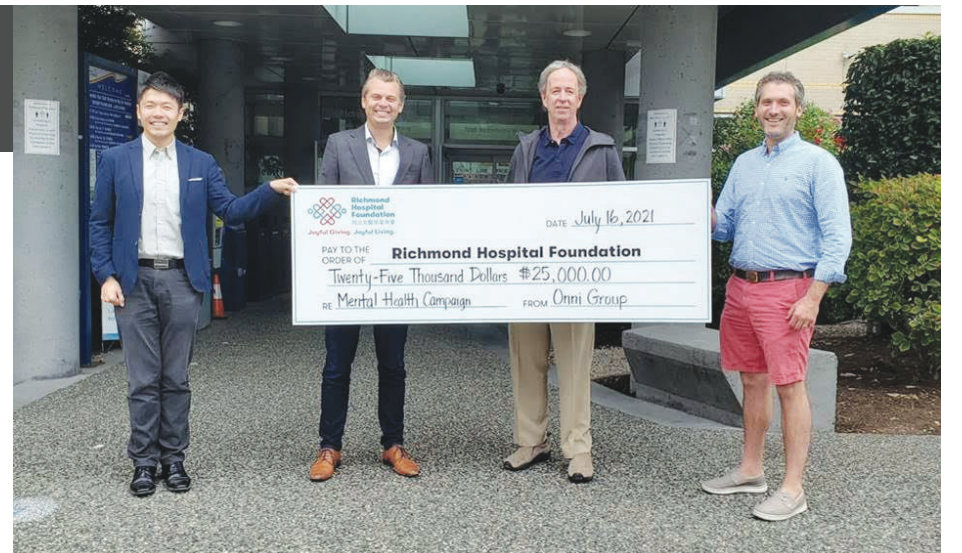

左至右：列治文醫院基金會慈善事務高級經理過智濤、Onni集團首席幕僚長Duncan Wlodarczak、列治文市議員Andy Hobbs、列治文醫院基金會理事Matt Ilich。

Valley View Funeral Home & Cemetery by Arbor Memorial

劃上人生 圓滿的句號

早日為後事作出安排，您可因應信仰和傳統作仔細計劃，讓我們助您劃上人生圓滿的句號，不讓人生留下遺憾。

我們知道「預先計劃」是一個長久的計劃，也是投資的明智之選。我們歡迎您親臨面談或致電我們資深的專員，查詢有關我們優美的中式花園和根據您的宗教、傳統及量身定製的專屬計劃。

Arbor Memorial擁有超過90家殯儀館及多達40個優美墓園遍佈整個加拿大，為無數加拿大華人家庭服務；現更成為加拿大最具規模備受信賴的殯儀公司之一。

詳情請致電我們或瀏覽: ArborChinese.ca
604-200-7985

華麗墓園
14644 72nd Ave., Surrey, BC V3S 2E7

代東

致溫哥華岡州總會全體會員：

原定於今年九月舉行的理事會換屆選舉活動，鑒於新冠病毒疫情限制令未完全解除，理事會充分討論後，決定暫停舉行選舉並延長現屆理事會一屆任期至二零二三年，繼續為會員服務，希會員們明白諒解，如有異議，請致電會館辦公室。

電話號碼：六零四·六八一·八五七八
二零二二年八月十六日
溫哥華岡州總會館

PLEASE RECYCLE THIS NEWSPAPER.