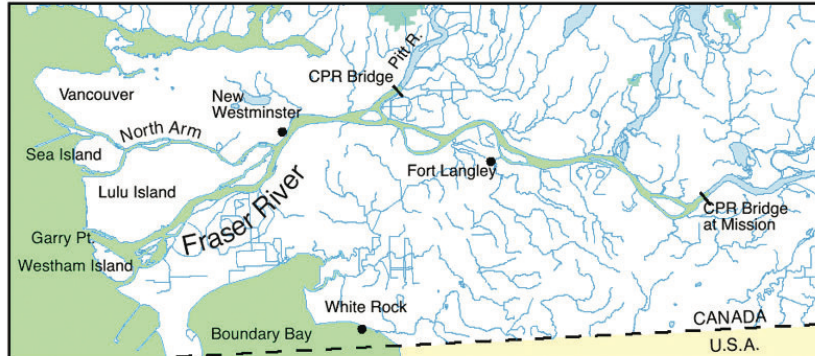

旺門號碼 5
盲門號碼 6 11 26 31 32 33 37 41

最近五期走勢

日期	號碼
12 July	7
19 July	4
26 July	17
2 Aug	40
9 Aug	30

回游少水溫高 確保足夠產卵 菲沙河禁捕三文魚

【明報專訊】聯邦漁業及海洋部門(DFO)昨日發出新一輪關閉捕捉三文魚區域的通告，民眾禁止在菲沙河近米遜(Mission)至河口捕捉任何品種三文魚(見圖)。當局指，原因與今年回游量低和水溫創新高有關。

下游至菲沙河口一段。DFO指，發禁令是因為菲沙河Sockeye三文魚回游量低和河水水溫創新高，而當局必須以確保有足夠Sockeye回游產卵為首要考慮。

菲沙河口至加太橋米遜段

漁業及海洋部昨日早上發出通告，指從昨晚11時59分起，不可在菲

沙河潮汐區捕捉任何品種的三文魚，被禁區域代號為29區(Area 29)11至17段。當局所指水域由米遜加拿大太平洋鐵路橋(CPR bridge)

▲被禁捕任何品種三文魚的水域屬29區。(DFO圖片)